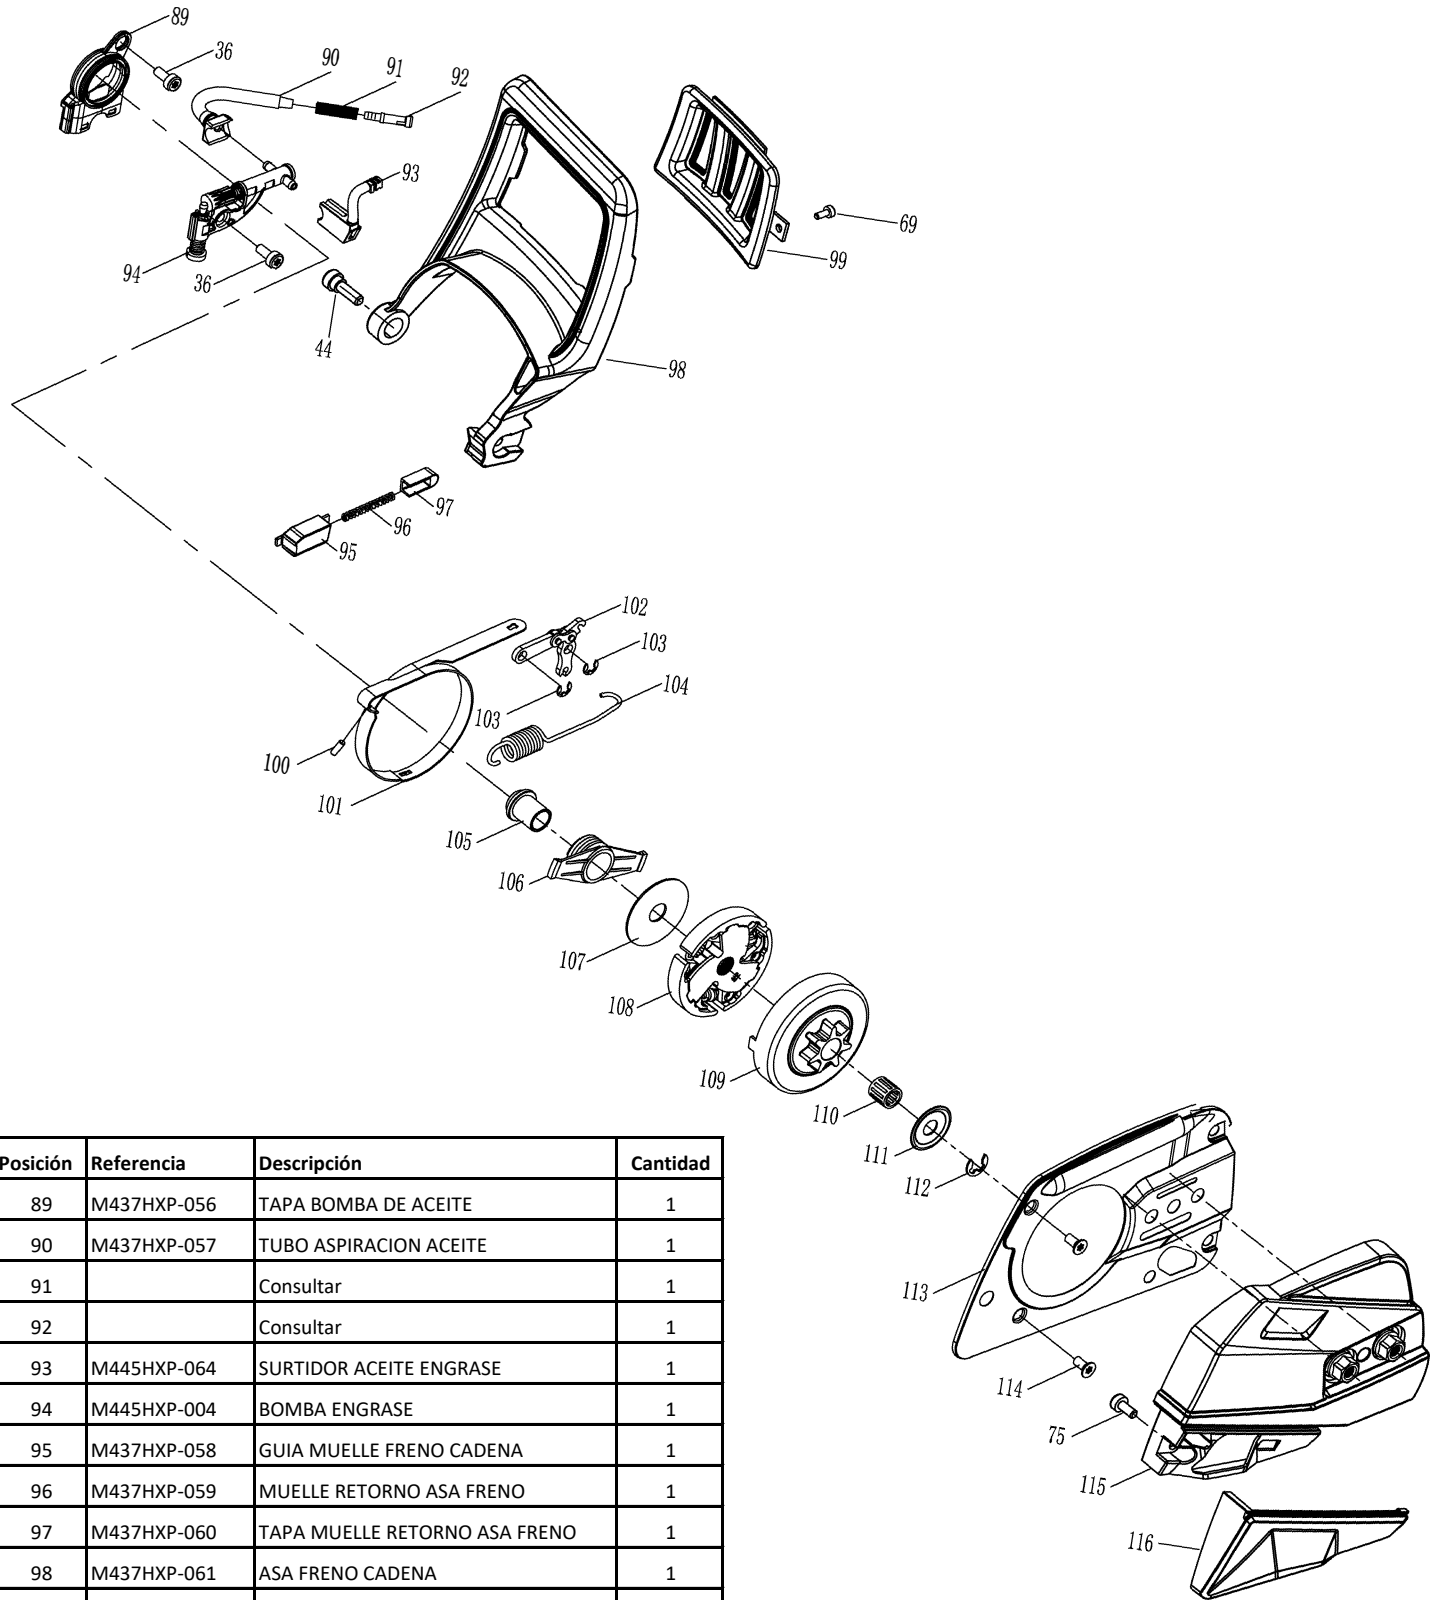

M437HXP - PARTE SUPERIOR

Posición	Referencia	Descripción	Cantidad
89	M437HXP-056	TAPA BOMBA DE ACEITE	1
90	M437HXP-057	TUBO ASPIRACION ACEITE	1
91		Consultar	1
92		Consultar	1
93	M445HXP-064	SURTIDOR ACEITE ENGRASE	1
94	M445HXP-004	BOMBA ENGRASE	1
95	M437HXP-058	GUIA MUELLE FRENO CADENA	1
96	M437HXP-059	MUELLE RETORNO ASA FRENO	1
97	M437HXP-060	TAPA MUELLE RETORNO ASA FRENO	1
98	M437HXP-061	ASA FRENO CADENA	1
99	M437HXP-062	REJILLA ASA FRENO CADENA	1
100	M437HXP-063	PASADOR ENGANCHE FLEJE FRENO 3X8	1
101	M437HXP-064	FLEJE FRENO CADENA	1
102	M437HXP-065	CRUCETA FRENO CADENA	1
103		Consultar	2
104	M437HXP-066	MUELLE ACTIVACION FRENO CADENA	1
105	M437HXP-067	CASQUILLO PIÑON ENGRASE	1
106	M445HXP-005	PIÑON SINFIN ENGRASE	1
107	M437HXP-069	ARANDELA EMBRAGUE	1
108	M437HXP-070	EMBRAGUE	1

Posición	Referencia	Descripción	Cantidad
109	M437HXP-071	CAMPANA EMBRAGUE	1
110	M437HXP-072	RODAMIENTO CAMPANA 10X14X13	1
111	M437HXP-073	ARANDELA APOYO PIÑON CADENA	1
112		Consultar	1
113			1
114	M437HXP-074	TAPA CADENA M437HXP	2
115			1
116			1